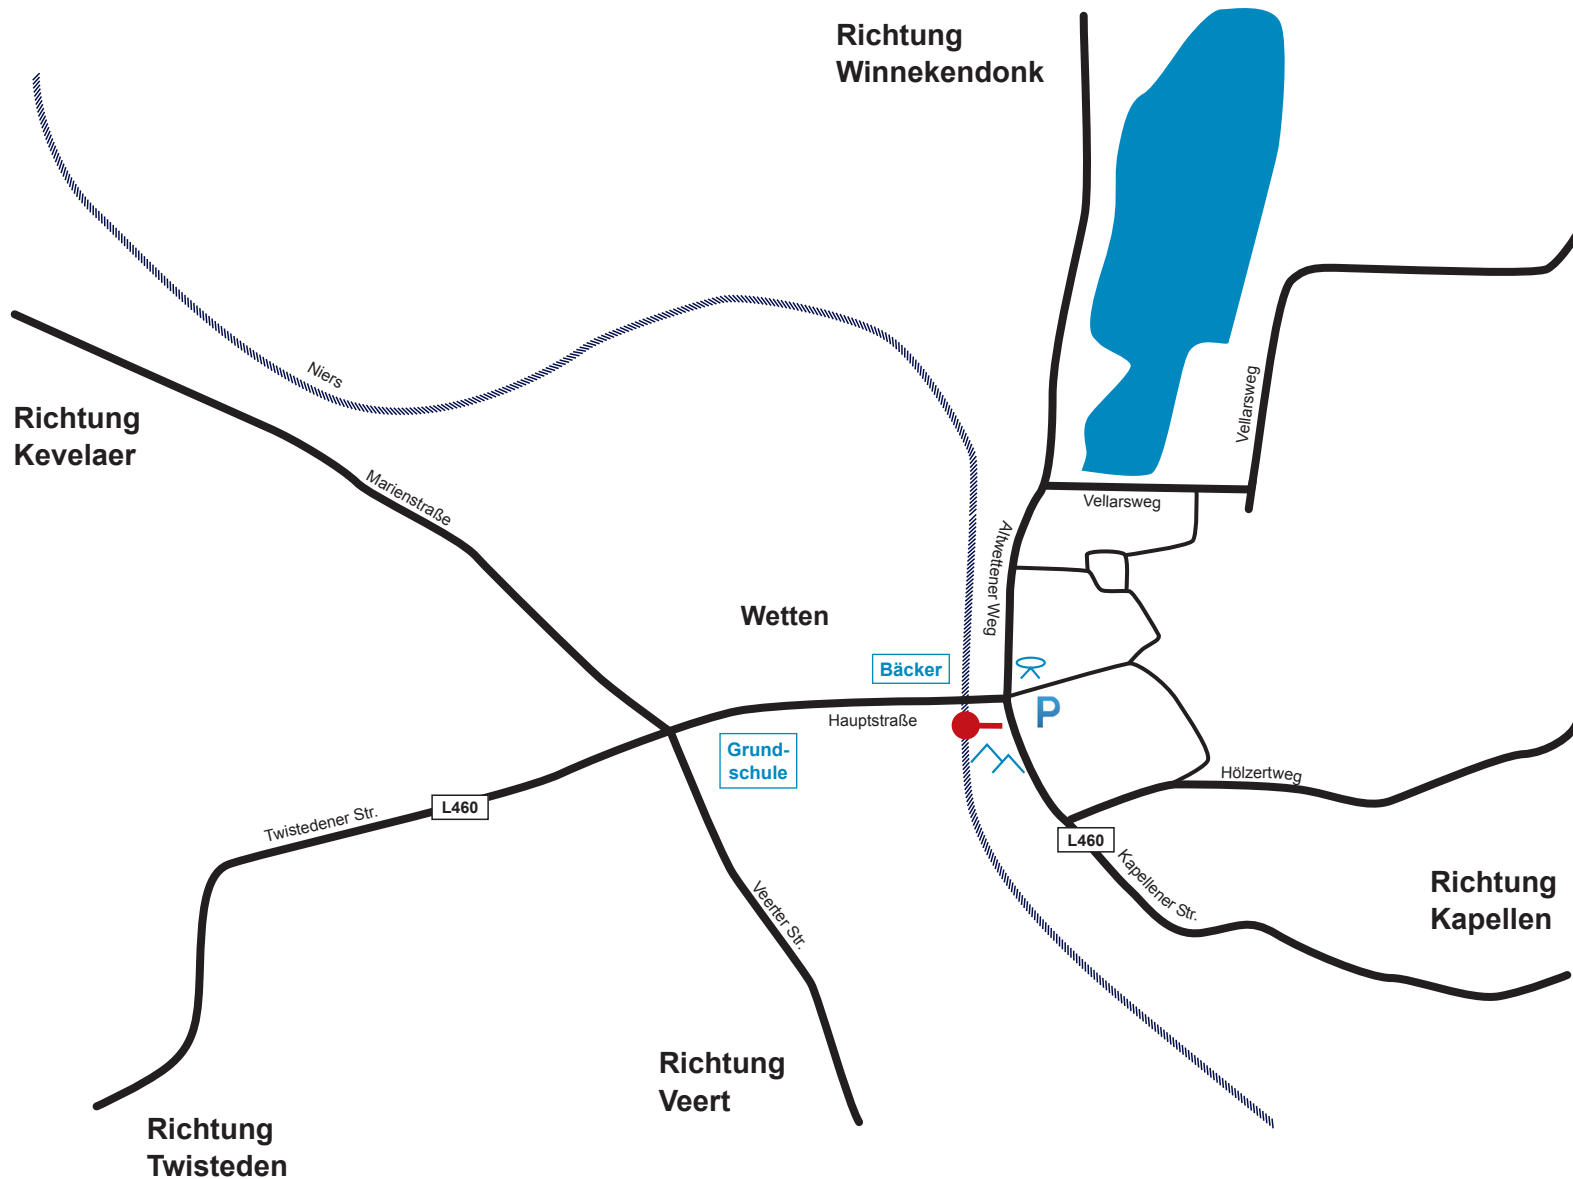

Übersichtskarte: Kevelaer-Wetten

Hauptstraße / 47625 Kevelaer

-  Anlegestelle
-  Zeltplatz
-  Grillhütte
-  Parkplatz

freizeitexperten.de

Inh. Daniel van Bonn

Am Schloss Walbeck 31 • 47608 Geldern

Tel: 0 28 31 - 1 34 48 49