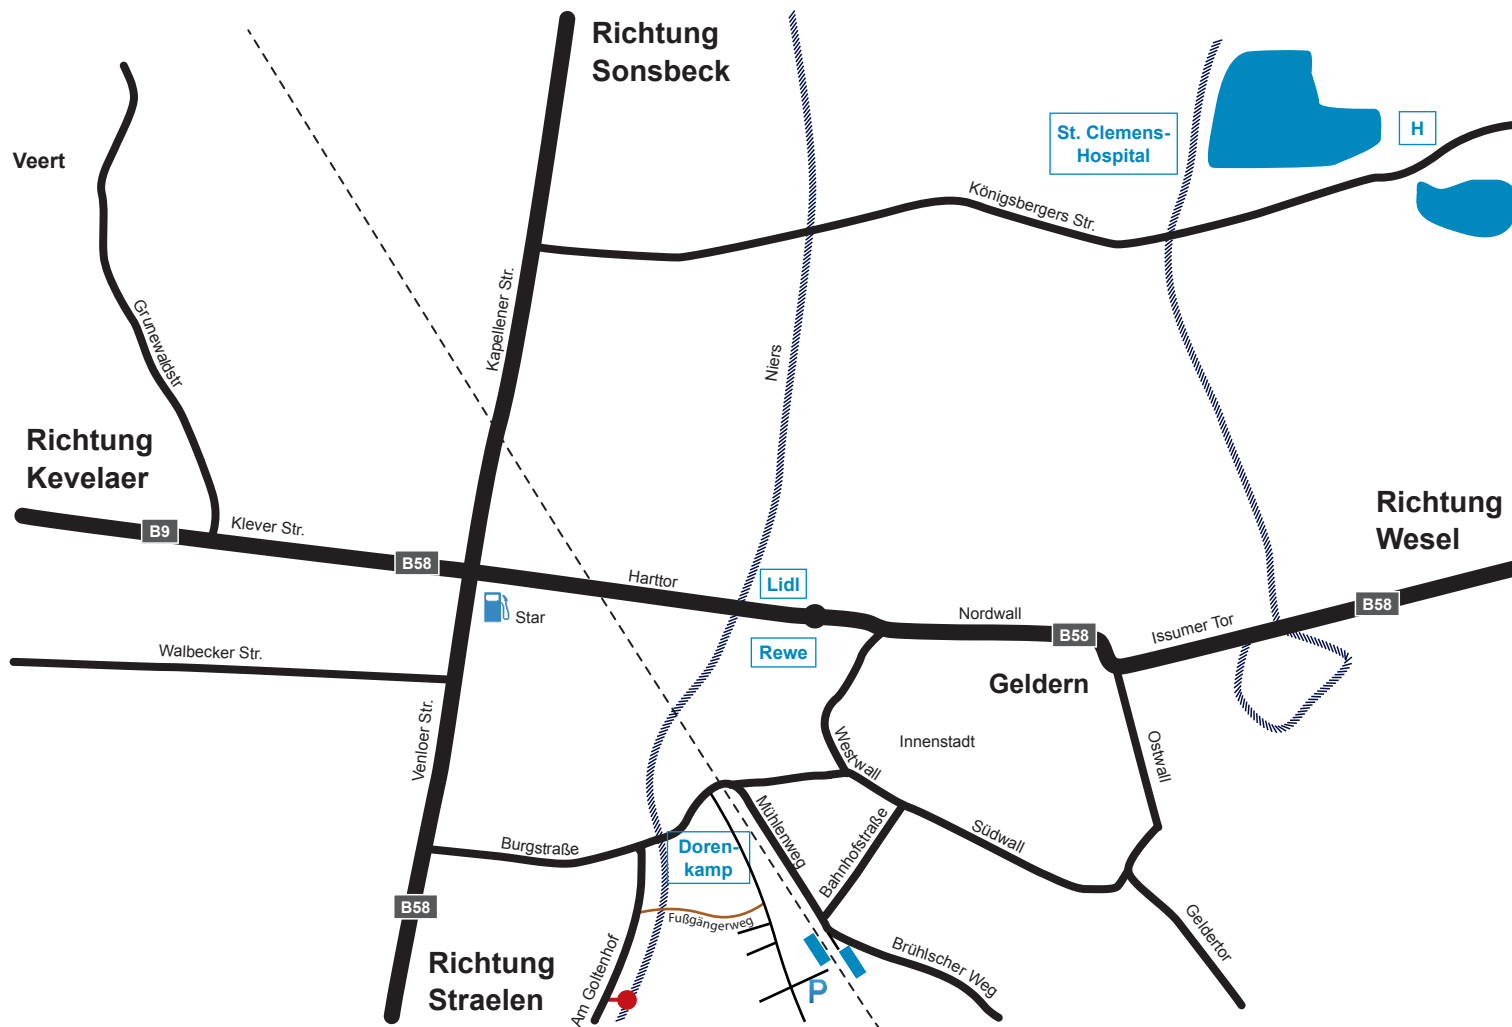

# Übersichtskarte: Geldern

Am Goltenhof / 47608 Geldern

-  Anlegestelle
-  Bahnhof
-  Tankstelle
-  Parkplatz
-  Hotel Seepark

freizeitexperten.de

Inh. Daniel van Bonn

Am Schloss Walbeck 31 • 47608 Geldern