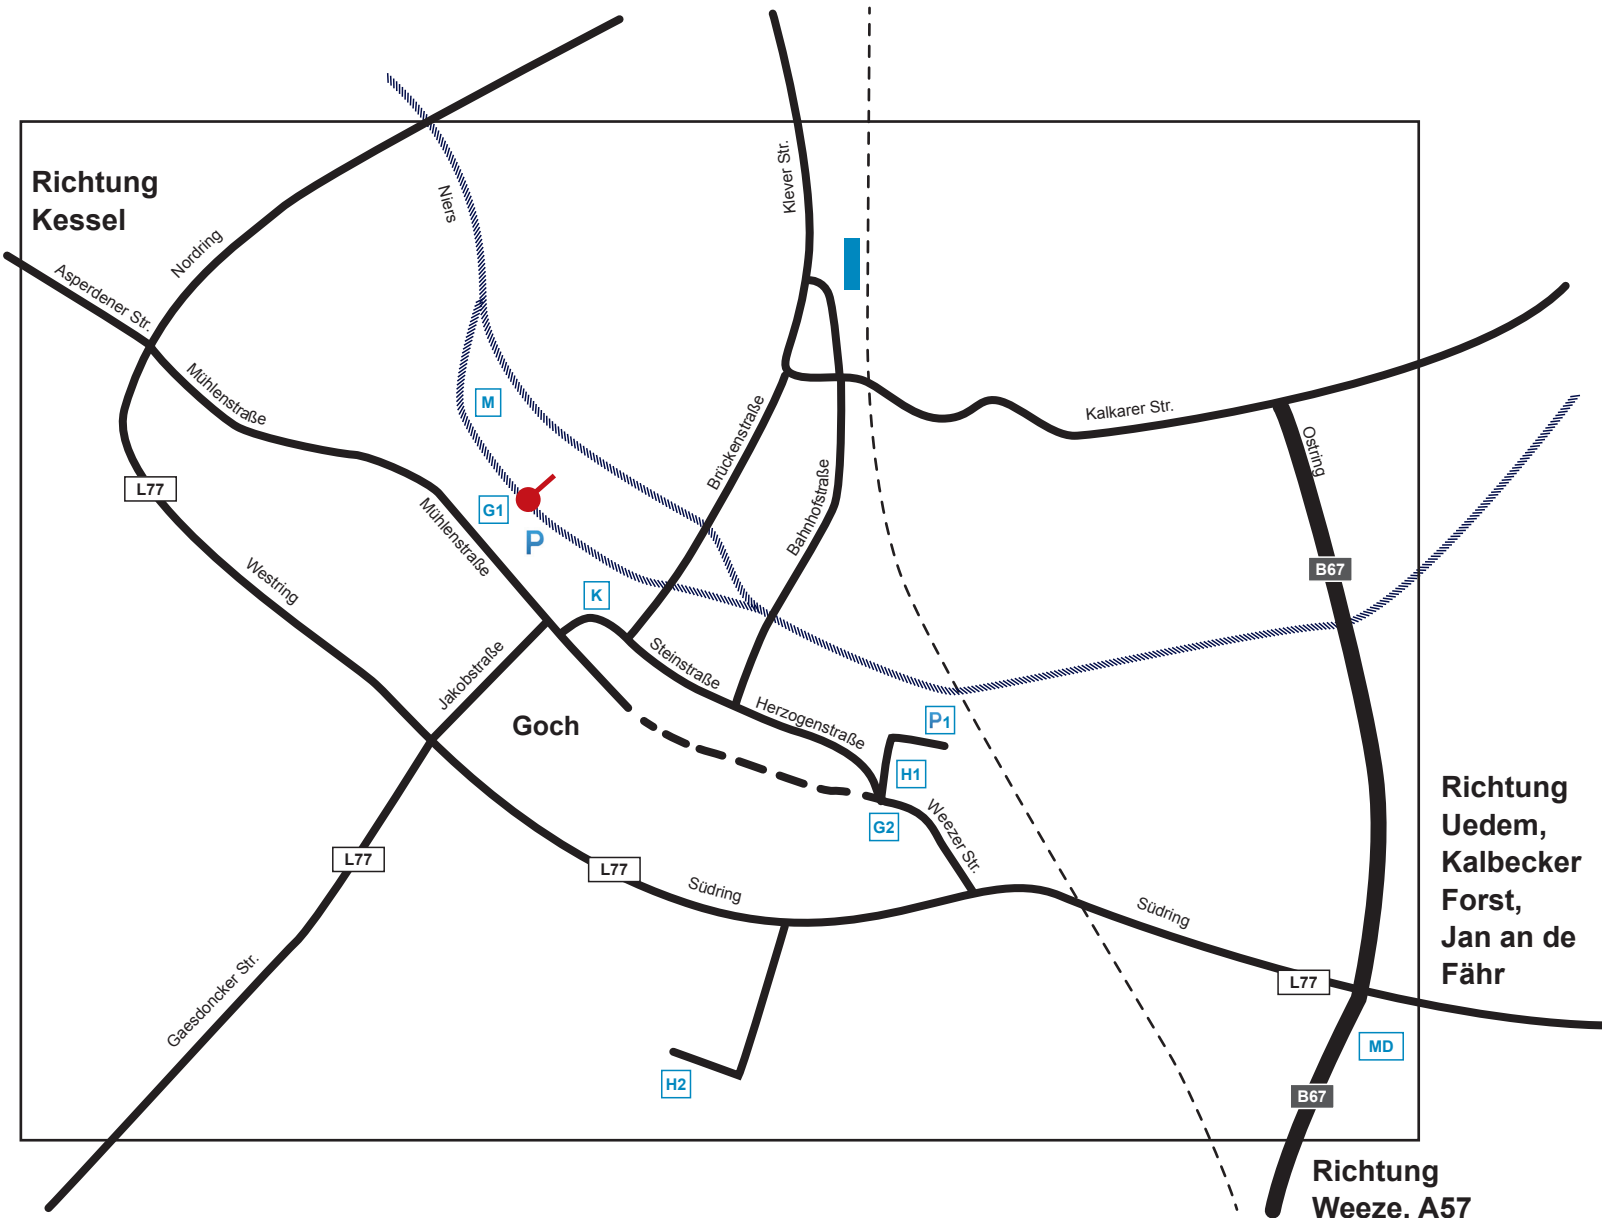

Übersichtskarte: Goch

Mühlenstraße 36 / 47574 Goch

-  Anlegestelle
-  Bahnhof

freizeitexperten.de

Inh. Daniel van Bonn

Am Schloss Walbeck 31 • 47608 Geldern

Tel: 0 28 31 - 1 34 48 49

info@freizeitexperten.de

www.freizeitexperten.de

Detailkarte: Goch

Mühlenstraße 36 / 47574 Goch

-  Anlegestelle
-  Bahnhof
-  Parkplatz
-  Parkplatz am Kastell
-  Gaststätte Kolpinghaus
-  Gaststätte Poortje Jäntje
-  Hotel am Kastell
-  Sporthotel De Poort
-  Kirche
-  MacDonalds
-  Fußgängerzone