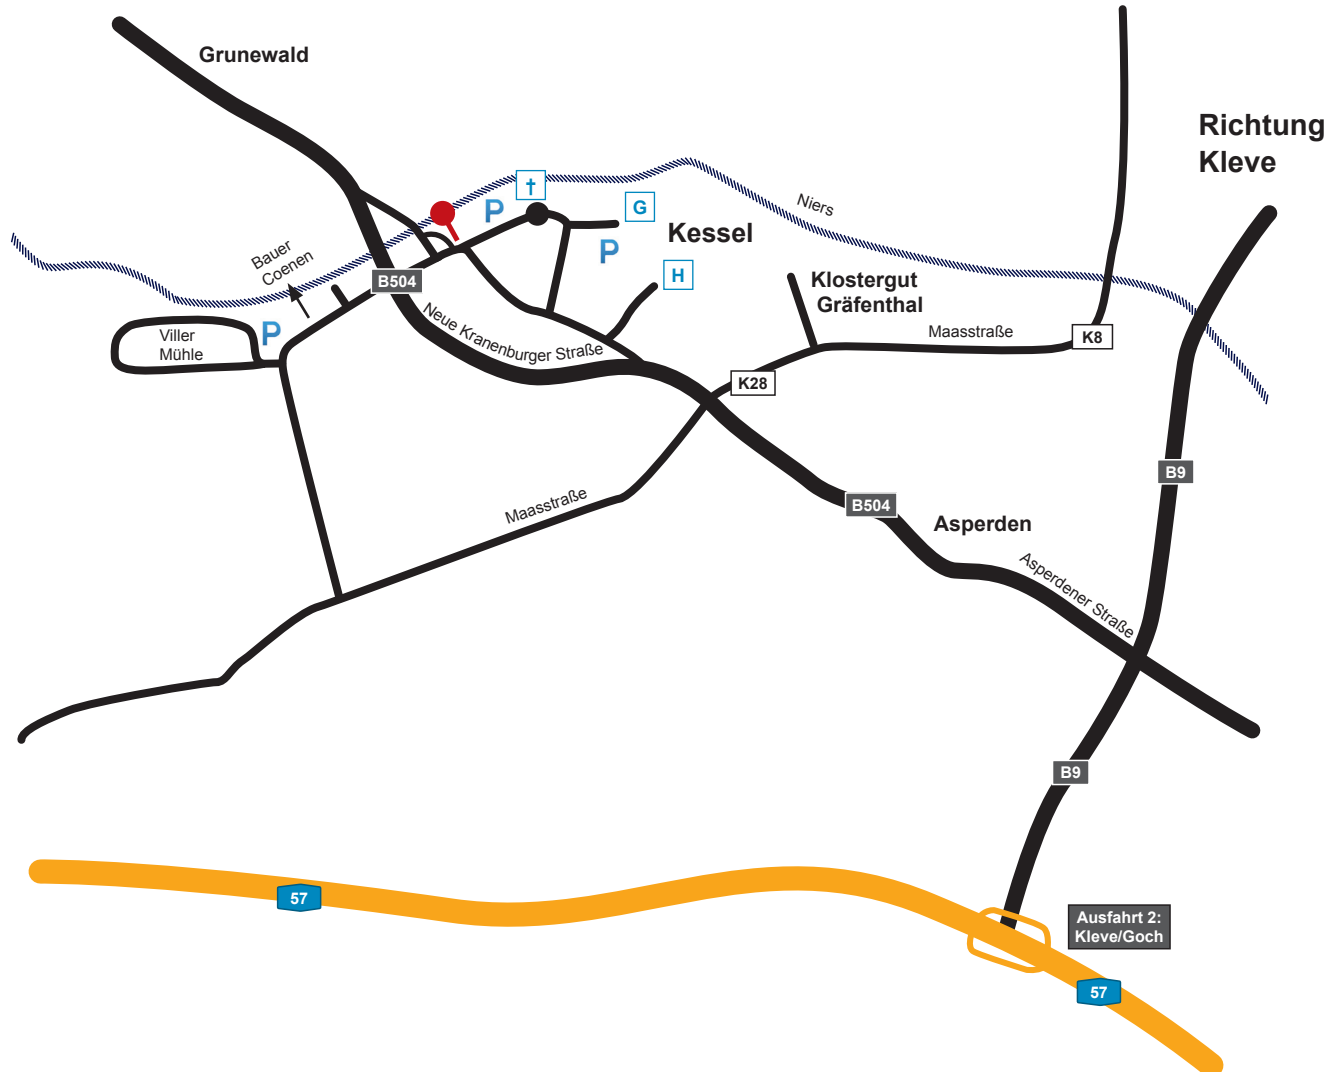

Übersichtskarte: Kessel

Bogenstraße / 47574 Goch-Kessel

Richtung
Kranenburg / Nijmegen

-  Anlegestelle
-  Parkplatz
-  Ter Kelling
-  Hallenbad
-  Kirche

freizeitexperten.de

Inh. Daniel van Bonn

Am Schloss Walbeck 31 • 47608 Geldern