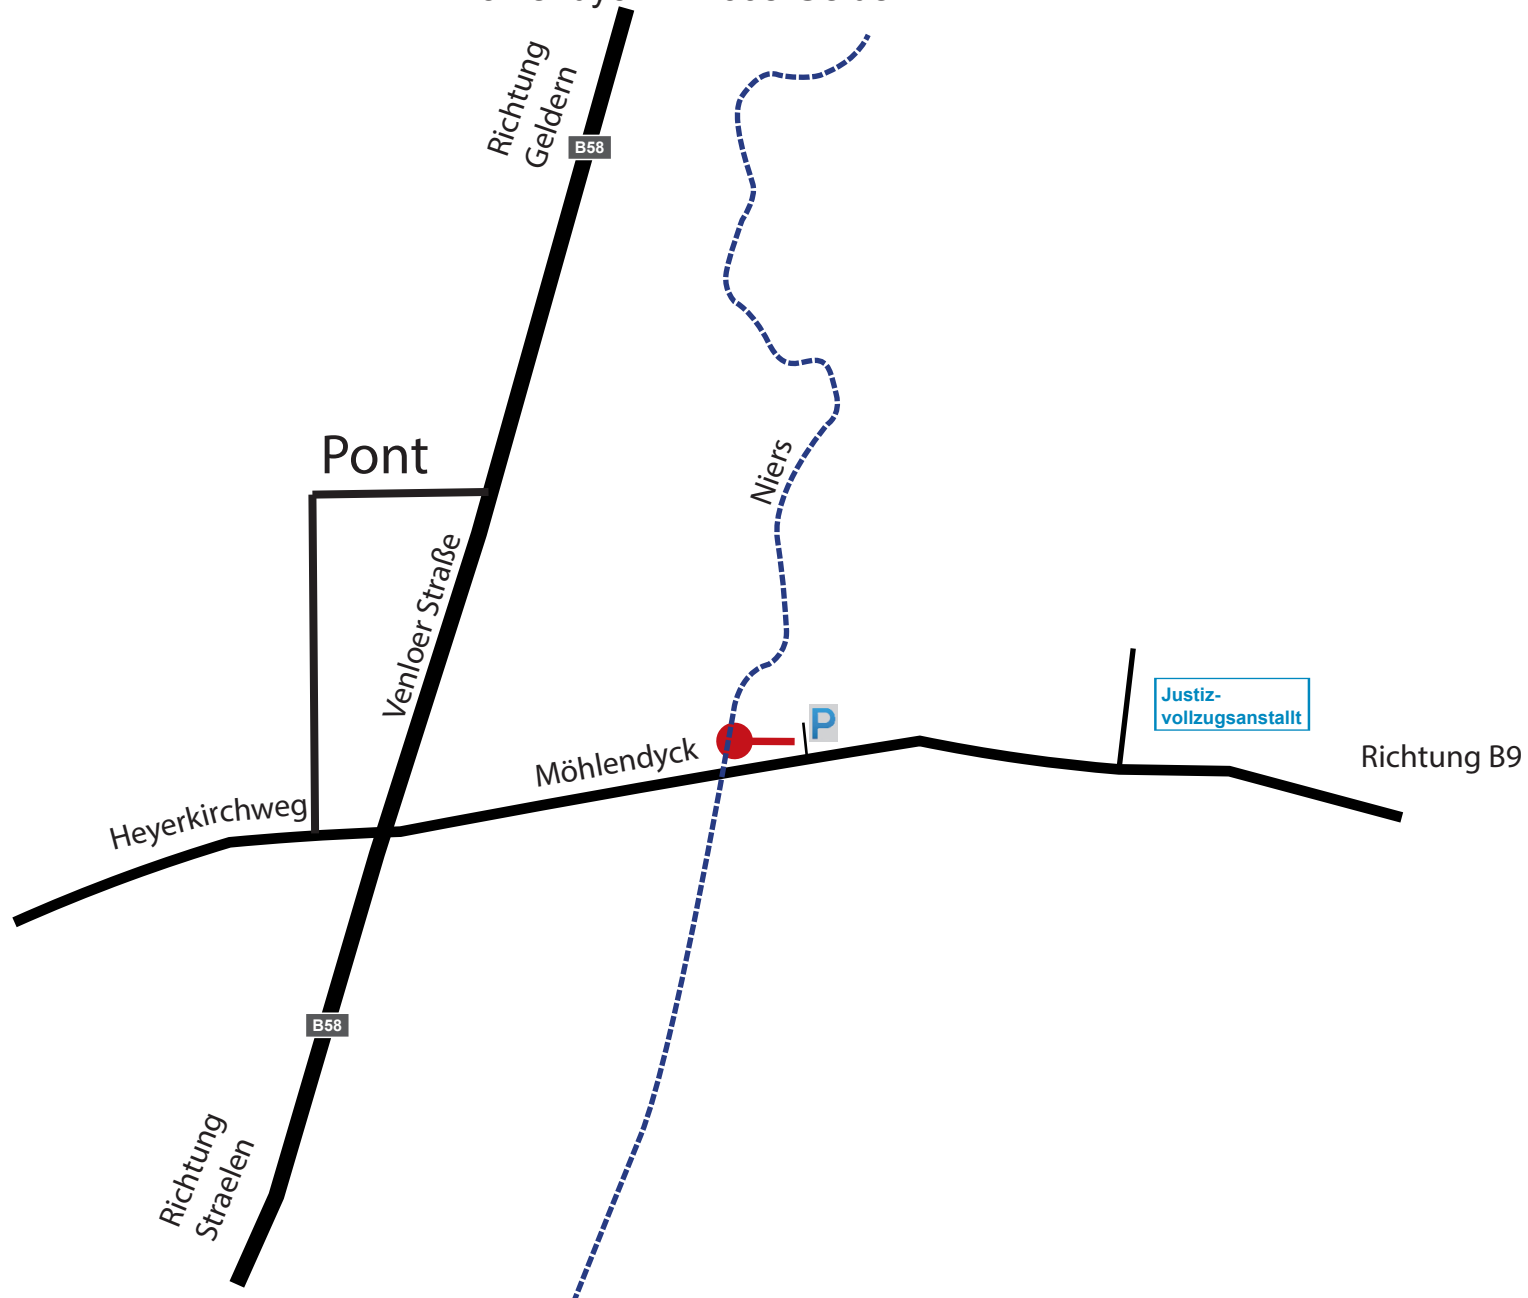

Übersichtskarte: Pont

Möhlendyck / 47608 Geldern

-  Anlegestelle
-  Parkplatz

freizeitexperten.de

Inh. Daniel van Bonn

Am Schloss Walbeck 31 • 47608 Geldern

Tel: 0 28 31 - 1 34 48 49

info@freizeitexperten.de