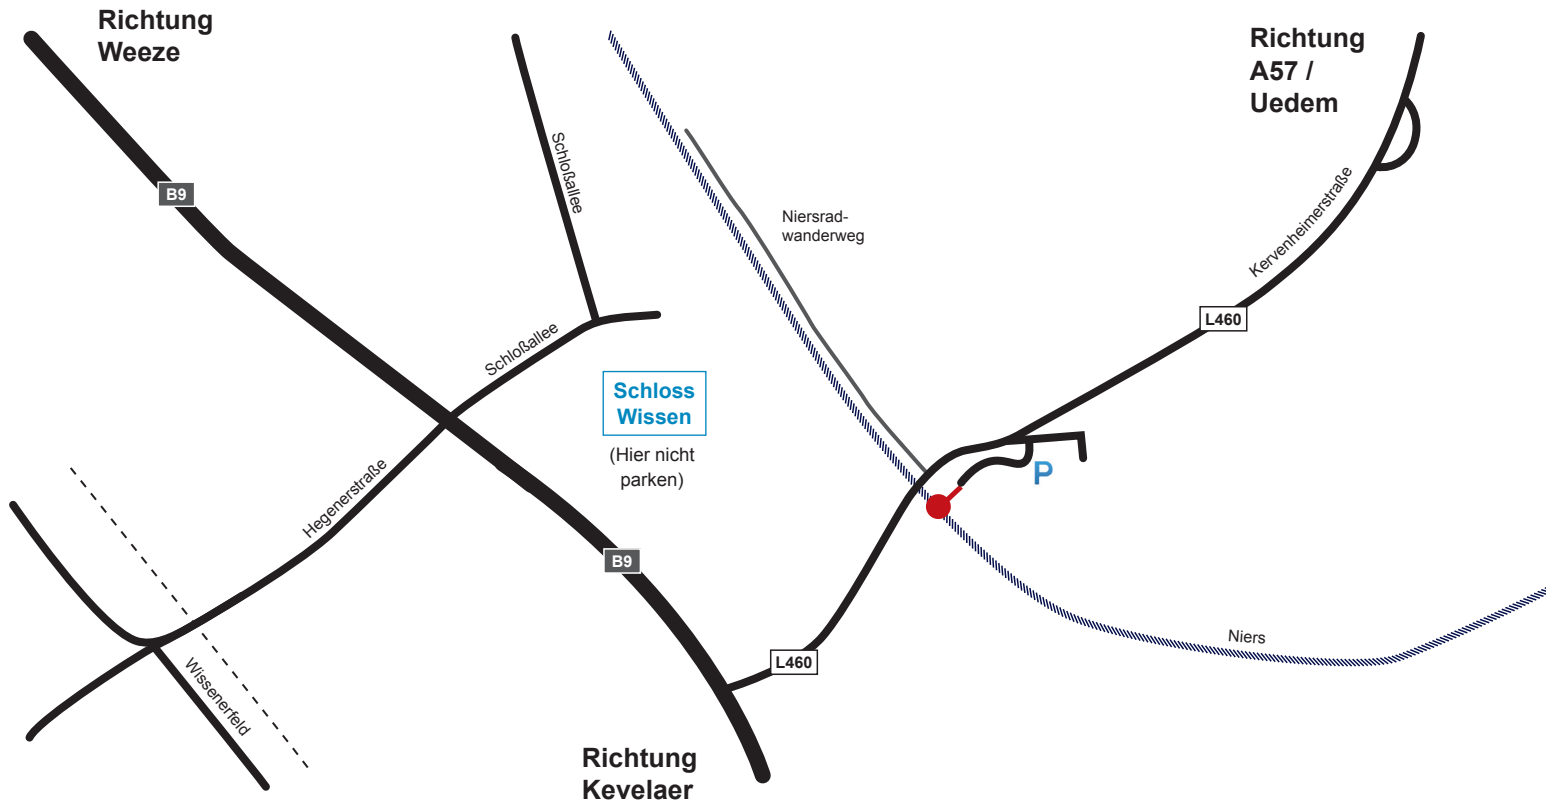

Übersichtskarte: Schloss Wissen / Weeze

Kervenheimer Straße / 47652 Weeze

-  Anlegestelle
-  Parkplatz

freizeitexperten.de

Inh. Daniel van Bonn

Am Schloss Walbeck 31 • 47608 Geldern

Tel: 0 28 31 - 1 34 48 49